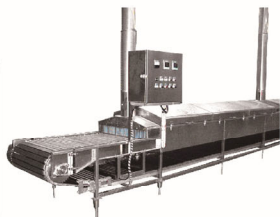

真空自吸式過濾機
Super Filtration

潛行油炸爐
Deep frying fryer

連續過濾機
Continuous filter

盤管式熱交換器
Coil Type Heat Exchanger

搬運輸送
Handling conveyor

昇降機(圓桶/五角桶)
Lift (round / pentagonal barrel)

整列輸送帶(長型/短型)
Shuttle Transfer System (Long type/short type)

蒸煮燒烤
Steam or grill

連續蒸煮機
Continuous Steam Cooker

煙燻烘烤機
Automatic Universal Smokehouse

噴射式燒烤機
Conveyor Ovens

裁切
Cutting

交叉切絲機
Interlacing shredder

高速切斷機
Cutting Machine

薄削機
Thinning machine