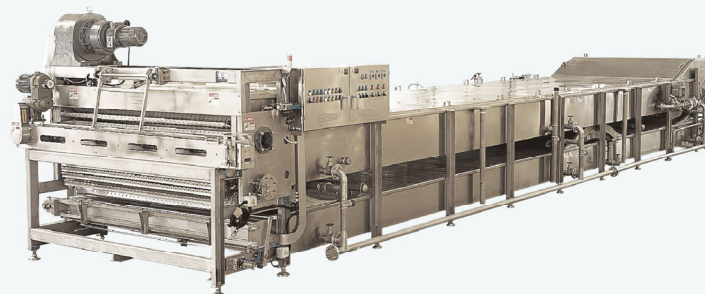

豆腐低溫殺菌/冷卻機

Tofu Pasteurization/Cooling Machine

- 適用於充填豆腐、盒裝豆腐等中大型廠殺菌使用。
- 備有各種規格，依客戶加工量需求做設計。
- Suitable for middle/Large Tofu plant to sterilize the filling tofu or box-tofu.
- Other specifications can be offered as customer require.